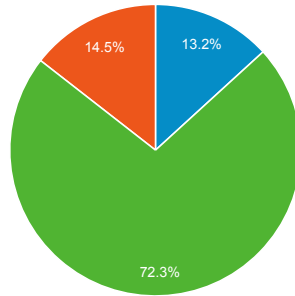

流量來源總覽

● 造訪百分比: 100.00%

總覽

有 4,411 人來過此網站

■ 搜尋流量 ■ 推薦連結流量 ■ 直接流量 ■ 廣告活動

關鍵字	造訪	% 造訪
1. (not provided)	297	50.94%
2. 學習歷程	36	6.17%
3. 電影院打工	14	2.40%
4. 学生历程	5	0.86%
5. 威秀 打工	5	0.86%
6. 威秀+打工	4	0.69%
7. 學習心得分享	4	0.69%
8. 總務股長心得	4	0.69%
9. 威秀工讀	3	0.51%
10. 淡江 university行事曆	3	0.51%